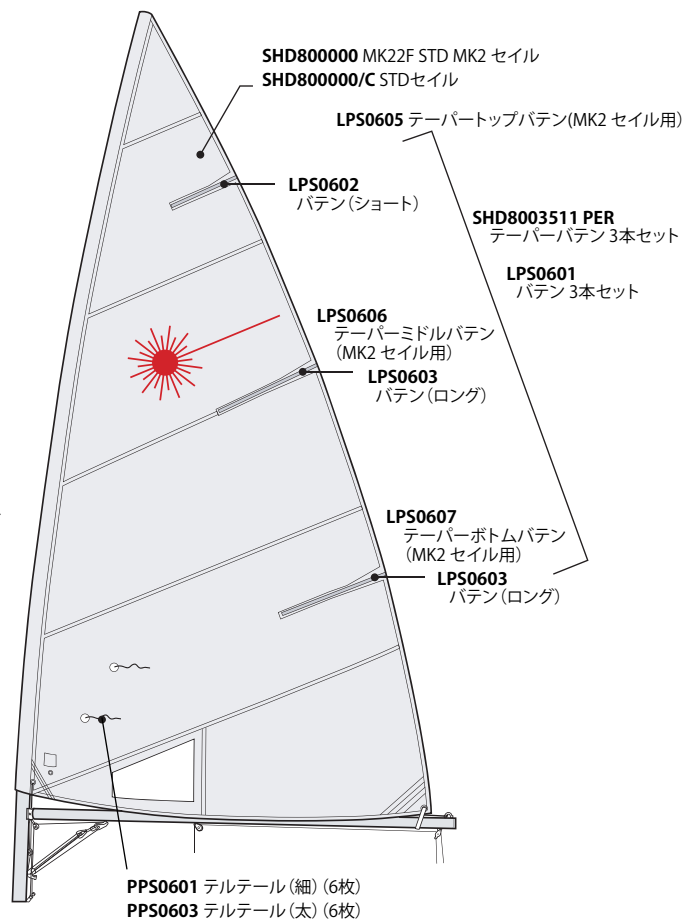

RMK48140 リベットモネル皿
4.8 x 14.0 (1本使用)

PYKRA48116x10 リベットアルミ
4.8 x 11.6 (2本使用)

PNA91101
コネクタープラグ

PNA91103
ベースプラグ
(Std・4.7用)

PNA91126
ベースプラグ
(ラジアル用)

PNA91103
ベースプラグ
(Std・4.7用)

300000

PACSN101 セイルナンバー(黒)高さ:305mm
PACSN102 セイルナンバー(青)高さ:305mm
PACSN201 セイルナンバー(黒)高さ:230mm(4.7m用)
PACSN202 セイルナンバー(青)高さ:230mm(4.7m用)