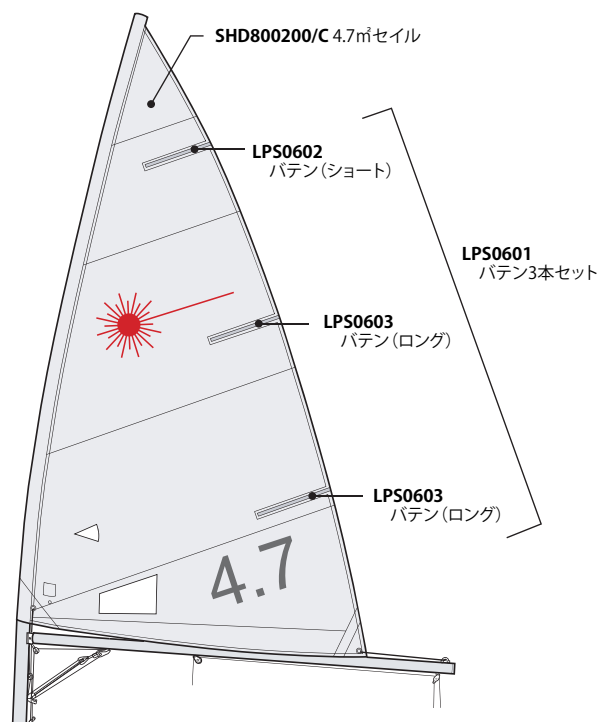

RMK48140 リベットモネル皿
4.8 x 14.0 (1本使用)

PYKRA48116x10 リベットアルミ
4.8 x 11.6 (2本使用)

PNA91101
コネクタープラグ

PNA91103
ベースプラグ
(Std・4.7用)

PNA91126
ベースプラグ
(ラジアル用)

PNA91103
ベースプラグ
(Std・4.7用)

300000

PACSN101 セイルナンバー(黒)高さ:305mm
PACSN102 セイルナンバー(青)高さ:305mm
PACSN201 セイルナンバー(黒)高さ:230mm(4.7m用)
PACSN202 セイルナンバー(青)高さ:230mm(4.7m用)