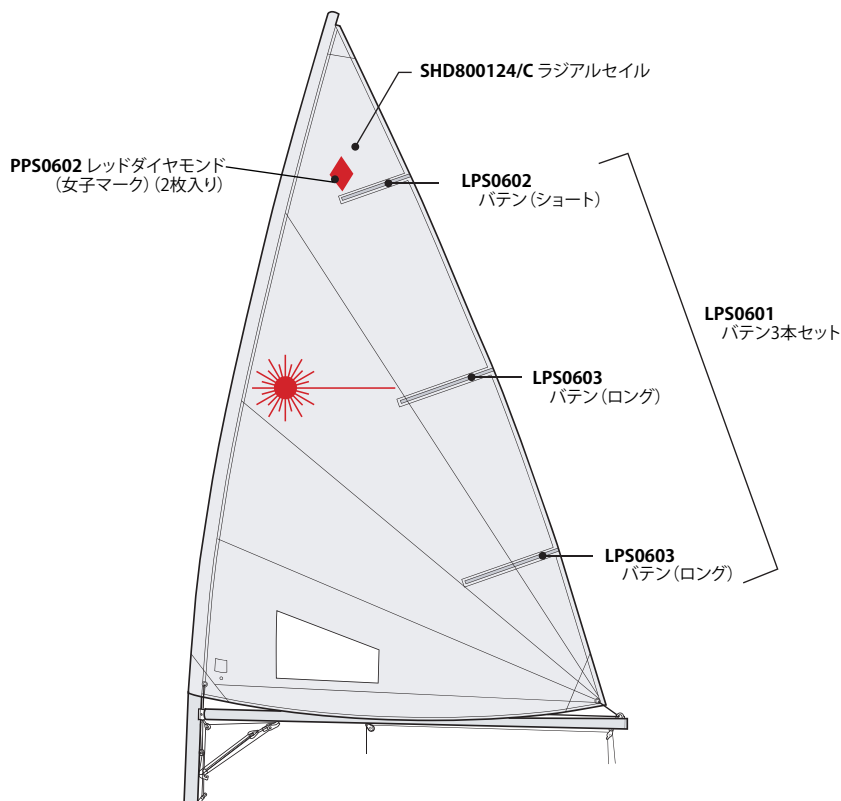

RMK48140 リベットモネル皿
4.8 x 14.0 (1本使用)

PYKRA48116x10 リベットアルミ
4.8 x 11.6 (2本使用)

PNA91101
コネクタープラグ

PNA91103
ベースプラグ
(Std・4.7用)

PNA91126
ベースプラグ
(ラジアル用)

PNA91103
ベースプラグ
(Std・4.7用)

300000

PACSN101 セイルナンバー(黒)高さ:305mm
PACSN102 セイルナンバー(青)高さ:305mm
PACSN201 セイルナンバー(黒)高さ:230mm(4.7m用)
PACSN202 セイルナンバー(青)高さ:230mm(4.7m用)