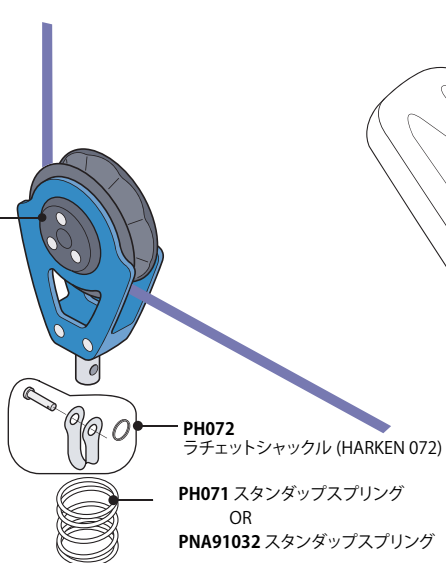

- ★ PH2135 57mm カーボラチェット シングル (HARKEN2135)
- PH2608 40mm カーボラチェット シングル (HARKEN2608)
- PH2670 75mm カーボラチェット シングル (HARKEN2670)
- PH019 57mm ラチェットブロック (HARKEN019)
- PRF62100 60mm ラチェットシングル (Ronstan RF62100)

★印は推奨パーツ  
 (※注) コックピット内にステッカーが貼ってある場合のみ使用

PYNT 435x5 タッピングステンナベ (4x35)