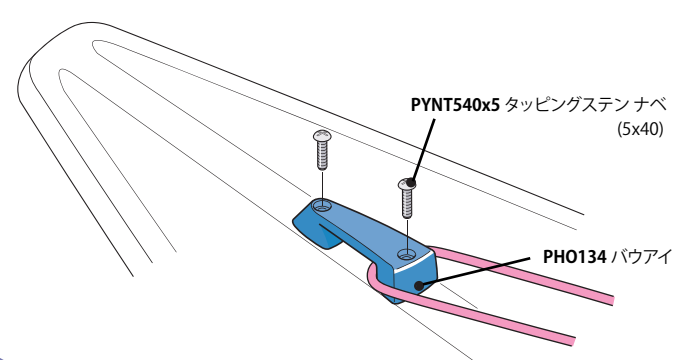

- ★ PH2135 57mm カーボラチェット シングル (HARKEN2135)
- PH2608 40mm カーボラチェット シングル (HARKEN2608)
- PH2670 75mm カーボラチェット シングル (HARKEN2670)
- PH019 57mm ラチェットブロック (HARKEN019)
- PRF62100 60mm ラチェットシングル (Ronstan RF62100)

★印は推奨パーツ  
 (※注) コックピット内にステッカーが貼ってある場合のみ使用

PYNT 435x5 タッピングステンナベ (4x35)