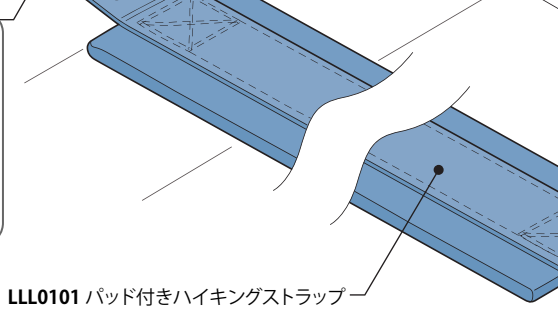

- ★ PH2135 57mm カーボラチェット シングル (HARKEN2135)
- PH2608 40mm カーボラチェット シングル (HARKEN2608)
- PH2670 75mm カーボラチェット シングル (HARKEN2670)
- PH019 57mm ラチェットブロック (HARKEN019)
- PRF62100 60mm ラチェットシングル (Ronstan RF62100)

★印は推奨パーツ  
 (※注) コックピット内にステッカーが貼ってある場合のみ使用

PYNT 435x5 タッピングステンナベ (4x35)