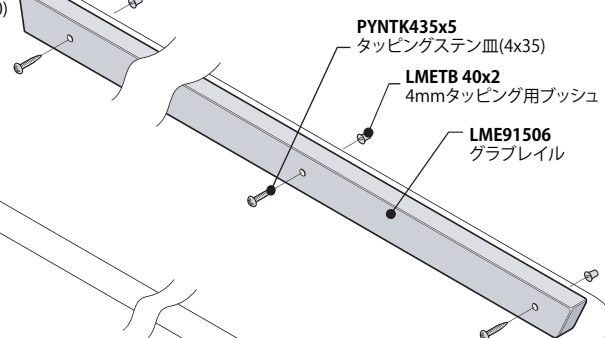

- ★ PH2135 57mm カーボラチェット シングル (HARKEN2135)
- PH2608 40mm カーボラチェット シングル (HARKEN2608)
- PH2670 75mm カーボラチェット シングル (HARKEN2670)
- PH019 57mm ラチェットブロック (HARKEN019)
- PRF62100 60mm ラチェットシングル (Ronstan RF62100)

★印は推奨パーツ  
 (※注) コックピット内にステッカーが貼ってある場合のみ使用

PYNT 435x5 タッピングステンナベ (4x35)