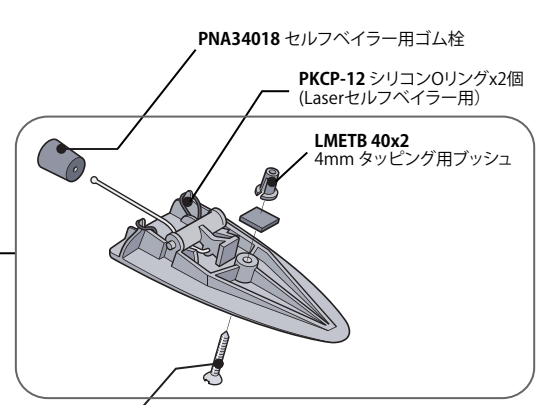

- ★ PH2135 57mm カーボラチェット シングル (HARKEN2135)
- PH2608 40mm カーボラチェット シングル (HARKEN2608)
- PH2670 75mm カーボラチェット シングル (HARKEN2670)
- PH019 57mm ラチェットブロック (HARKEN019)
- PRF62100 60mm ラチェットシングル (Ronstan RF62100)

★印は推奨パーツ  
 (※注) コックピット内にステッカーが貼ってある場合のみ使用

PYNT 435x5 タッピングステンナベ (4x35)